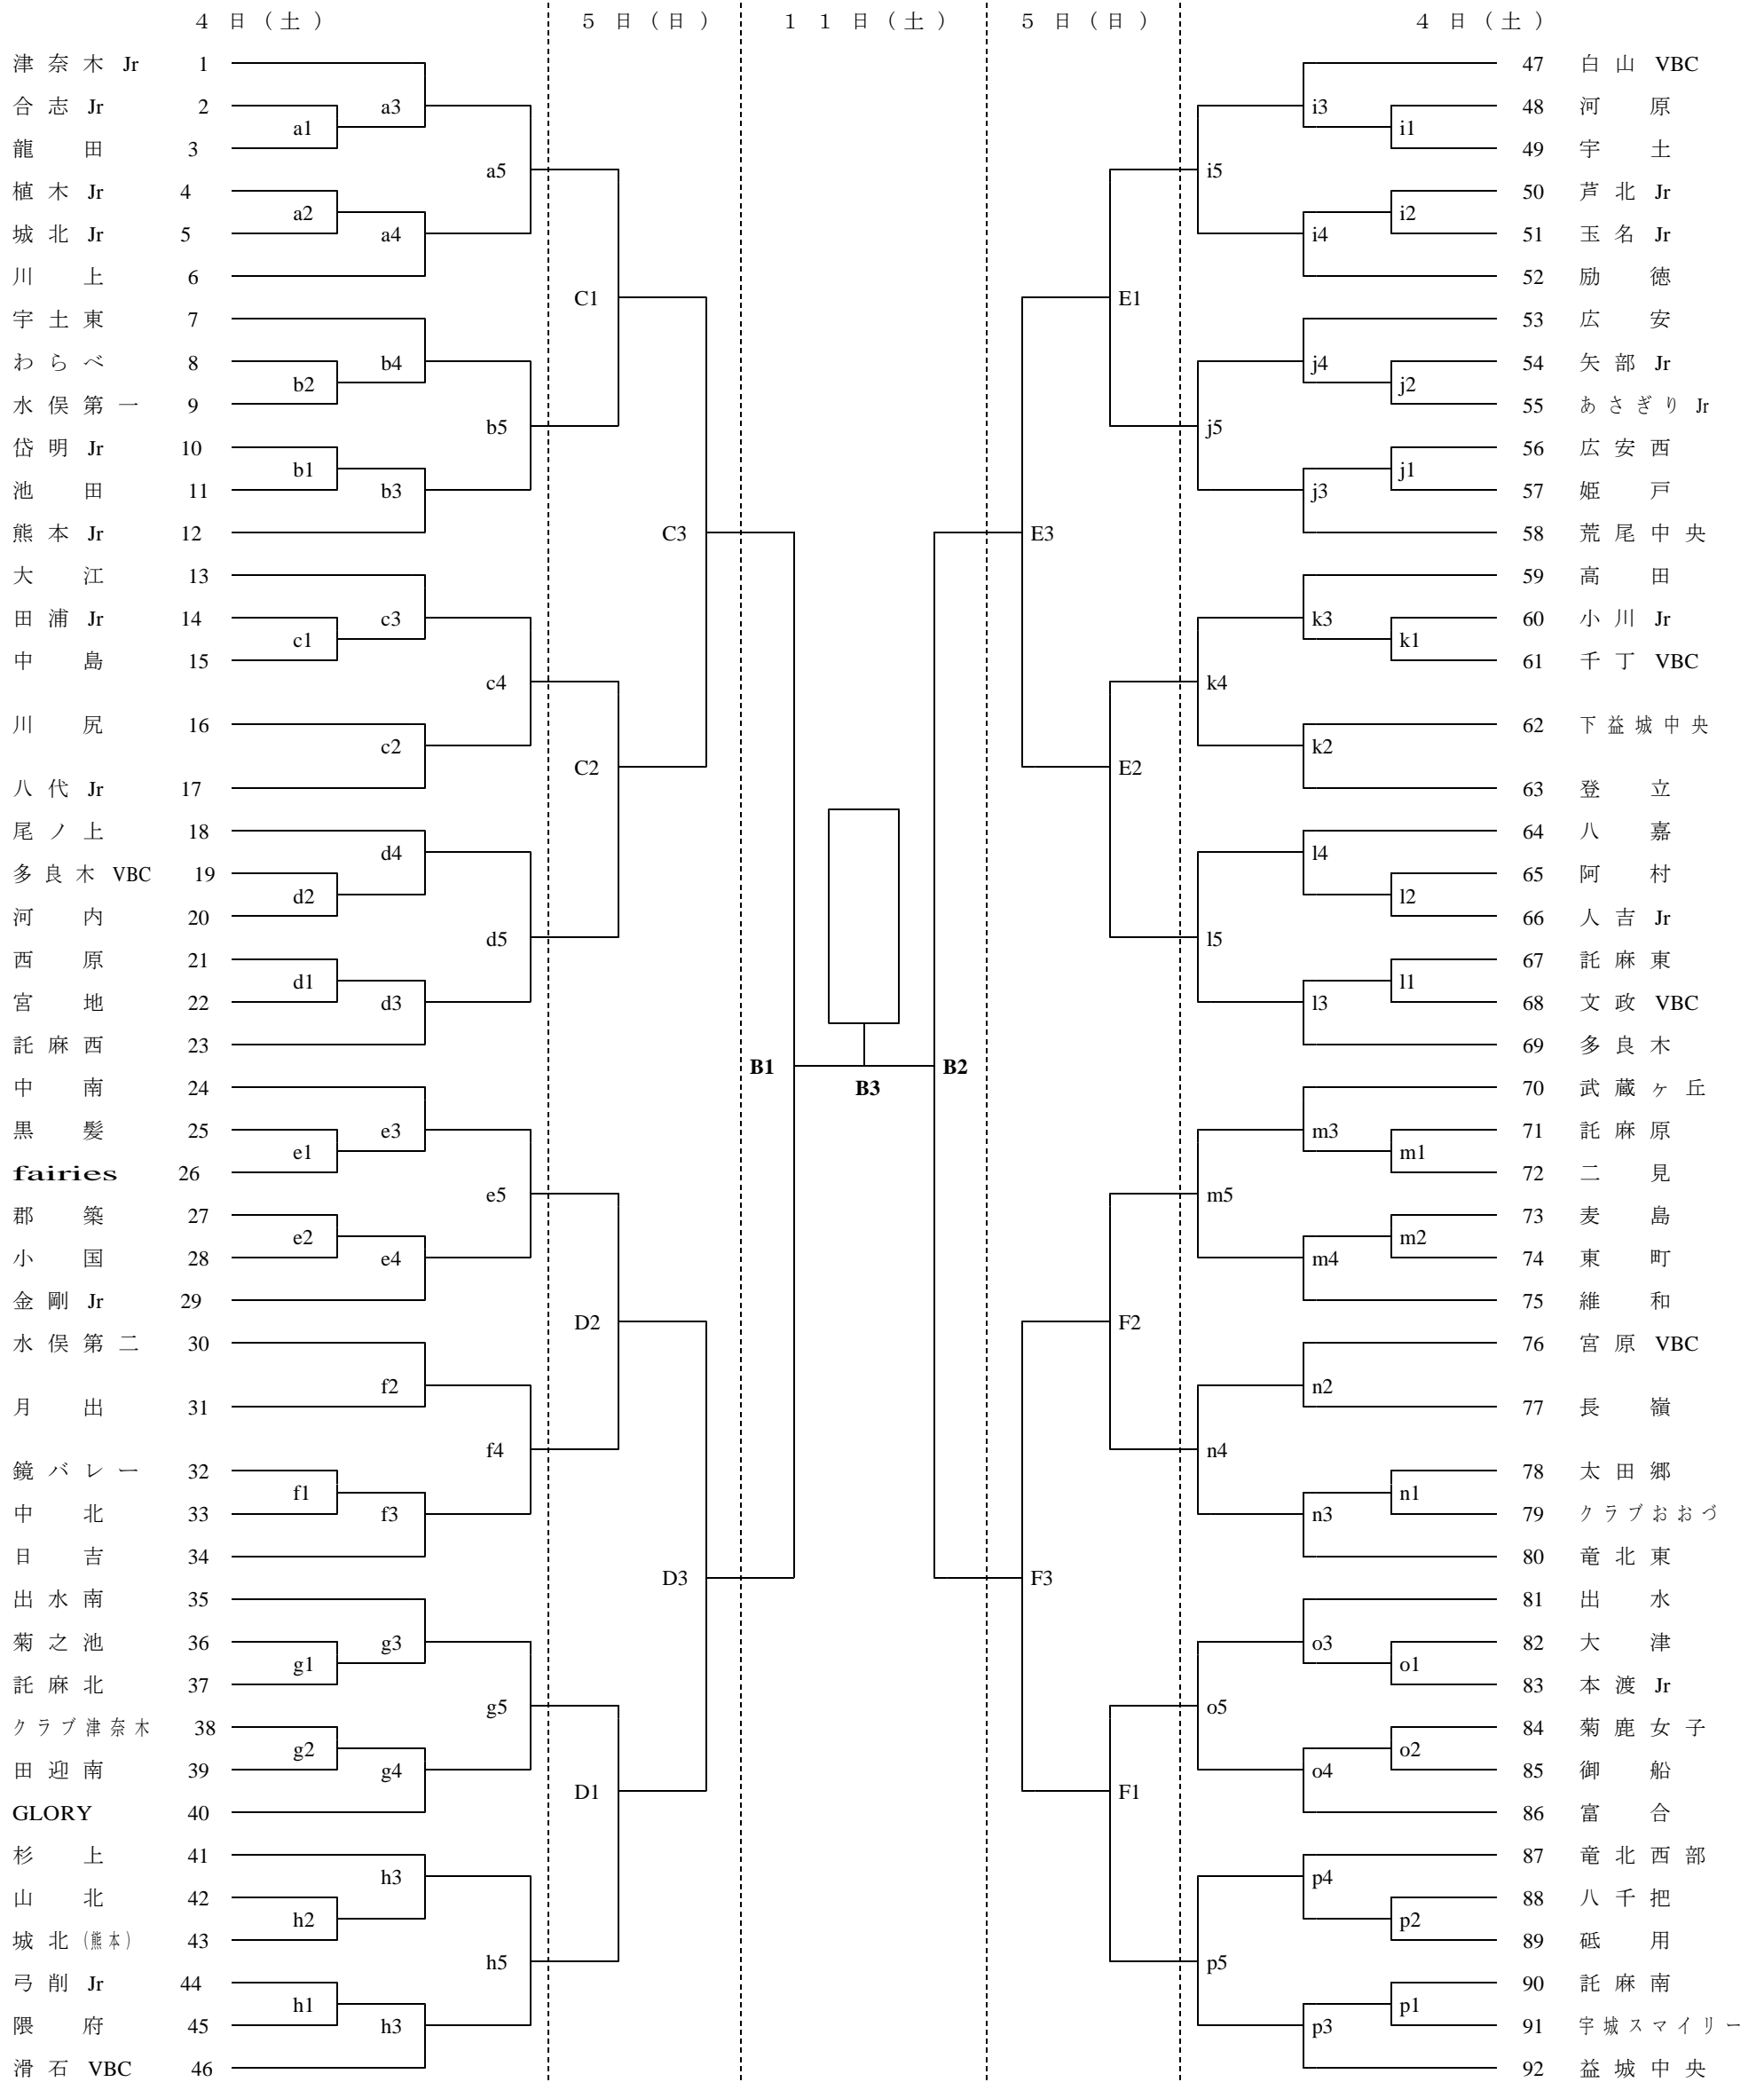

第21回TKUカップ熊本県小学生新人バレーボール大会組み合わせ

平成24年2月22日(土) 9時30分開会
2月23日(土) 9時30分開会
2月24日(土) 9時30分開会

《男子予選リーグ&決勝トーナメント》

《女子トーナメント》

会場
 1日目・・・鹿本体育館 (a・i・p)、日吉 (f)、城北 (h)、託麻北 (g)、川尻 (c)、桜木東 (b)、文政 (d・l)、鏡 (j・n)、千丁 (k)、郡築 (e)、大津 (o)、武蔵ヶ丘 (m)
 2日目・・・鹿本体育館 (A・B)、日吉 (D)、白山 (E)、武蔵ヶ丘 (F)、桜木東 (C)
 3日目・・・鹿本体育館 (A・B)