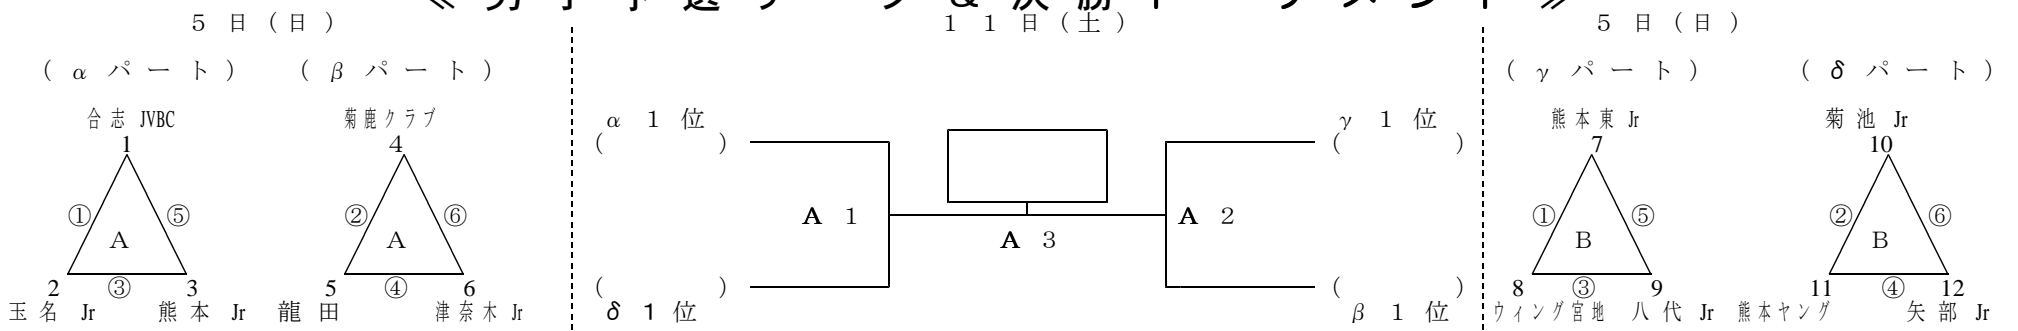

第21回TKUカップ熊本県小学生新人バレーボール大会組み合わせ

平成24年2月22日(土) 9時30分開会
2月23日(土) 9時30分開会
2月24日(土) 9時30分開会

《男子予選リーグ&決勝トーナメント》

《女子トーナメント》

会場
 1日目・・・鹿本体育館 (a・i・p)、日吉 (f)、城北 (h)、託麻北 (g)、川尻 (c)、桜木東 (b)、文政 (d・l)、鏡 (j・n)、千丁 (k)、郡築 (e)、大津 (o)、武蔵ヶ丘 (m)
 2日目・・・鹿本体育館 (A・B)、日吉 (D)、白山 (E)、武蔵ヶ丘 (F)、桜木東 (C)
 3日目・・・鹿本体育館 (A・B)